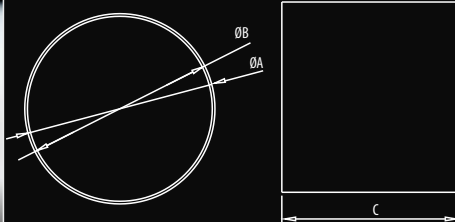

Łącznik kanałów okrągłych
Round duct connector
Соединитель круглых каналов

DOSTĘPNE WERSJE

AVAILABLE MODELS / ДОСТУПНЫЕ ИСПОЛНЕНИЯ

Dostępne kolory: - biały
Available colors: - white
Цветовые варианты: - белый

Material: - ABS
Material: - ABS
Материал: - ABS

Wersje standardowe
Standard versions / Стандартные исполнения
007-0221 D/LO Ø100
007-0333 D/LO Ø104

D/LO

[Ø100 Ø104]

RYSUNEK TECHNICZNY / TECHNICAL DRAWING / ЧЕРТЕЖ

WYMIARY / DIMENSIONS / РАЗМЕРЫ

	A	B	C
D/LO Ø100	100	96	98
D/LO Ø104	103	100	98

SPOSÓB MONTAŻU / INSTALLATION METHODS / РАЗМЕРЫ